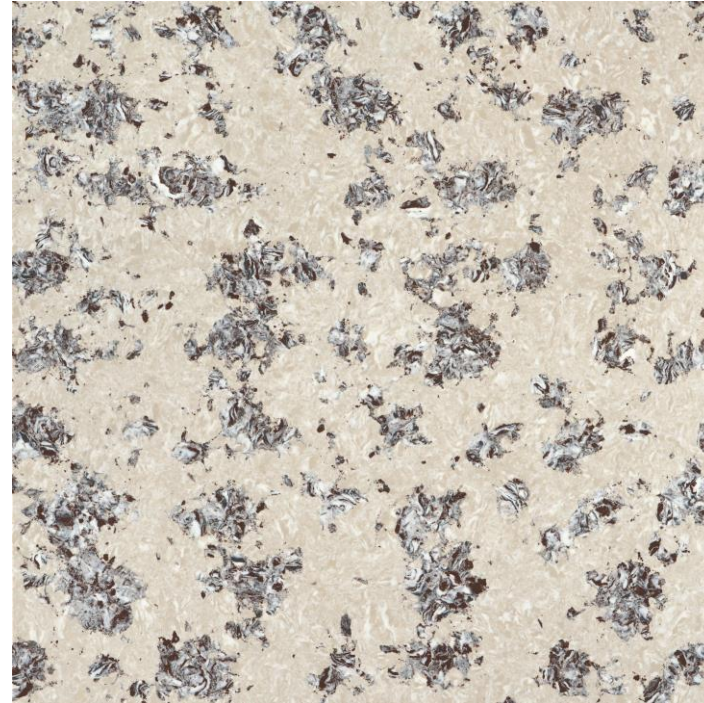

PRAINO CARBON
T216513NA0TA

SIZE : 600X600 MM